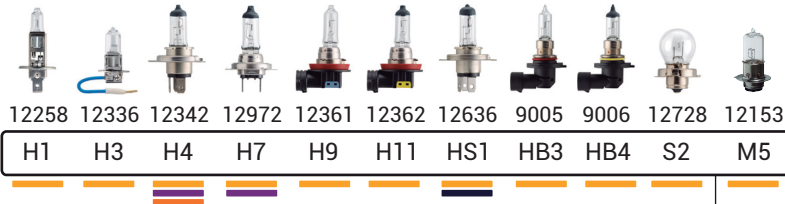

PHILIPS

Una aplicación para cada función

Standard

City Vision Moto

Extraduty City Vision

Extraduty Crystal Vision

Luces altas - bajas

Direccionales

Luces de parqueo traseras

Luz de placa

Luces de parqueo frontales

Luz de freno

Direccionales traseros